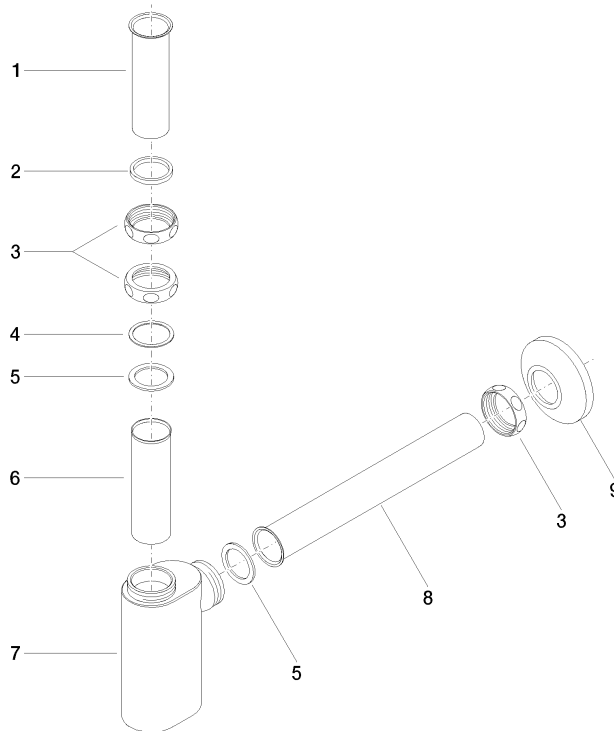

10 040 970

- Rosette Ø 80 mm

	Messing (23kt Gold)	10 040 970-09
	Chrom	10 040 970-00
	Platin gebürstet	10 040 970-06
	Platin	10 040 970-08
	Dark Chrome	10 040 970-19
	Messing gebürstet (23kt Gold)	10 040 970-28
	Champagne gebürstet (22kt Gold)	10 040 970-46
	Champagne (22kt Gold)	10 040 970-47
	Dark Platinum gebürstet	10 040 970-99

10 040 970

mm [inches]

10 040 970

Ersatzteile für die  
anderen  
Oberflächenvarianten  
finden Sie hier:  
Chrom

### Ersatzteilstückliste

Nr.	Artikelnummer	Benennung	Verbaumenge	Lieferzeit
1	09 28 23 005-09	Rohr Ø 32 x 0,75 x 110 mm - Messing (23kt Gold)	1	40
2	09 14 05 017 90	Dichtung	1	2
3	09 23 30 015-09	Mutter	3	40
4	09 28 10 003 90	Ring	1	2
5	09 14 05 016 90	Dichtung NBR 70 39,0 x 29,0 x 2,0 mm -	2	2
6	09 28 23 006 90	Rohr	1	2
7	09 19 22 080-09	Gehäuse	1	40
8	09 28 23 002-09	Rohr	1	40
9	90 27 01 015 00-09	Rosette	1	-