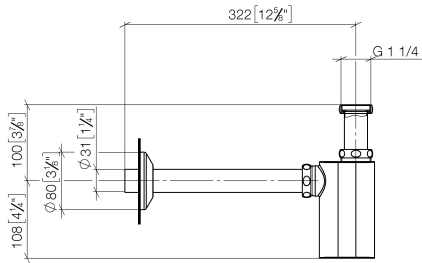

10 040 970

- Rosette Ø 80 mm

	Messing (23kt Gold)	10 040 970-09
	Chrom	10 040 970-00
	Platin gebürstet	10 040 970-06
	Platin	10 040 970-08
	Dark Chrome	10 040 970-19
	Messing gebürstet (23kt Gold)	10 040 970-28
	Champagne gebürstet (22kt Gold)	10 040 970-46
	Champagne (22kt Gold)	10 040 970-47
	Dark Platinum gebürstet	10 040 970-99

10 040 970

mm [inches]

10 040 970

Ersatzteile für die  
anderen  
Oberflächenvarianten  
finden Sie hier:  
Chrom

### Ersatzteilstückliste

Nr.	Artikelnummer	Benennung	Verbaumenge	Lieferzeit
1	09 28 23 005-09	Rohr Ø 32 x 0,75 x 110 mm - Messing (23kt Gold)	1	40
2	09 14 05 017 90	Dichtung	1	2
3	09 23 30 015-09	Mutter	3	40
4	09 28 10 003 90	Ring	1	2
5	09 14 05 016 90	Dichtung NBR 70 39,0 x 29,0 x 2,0 mm -	2	2
6	09 28 23 006 90	Rohr	1	2
7	09 19 22 080-09	Gehäuse	1	40
8	09 28 23 002-09	Rohr	1	40
9	90 27 01 015 00-09	Rosette	1	-